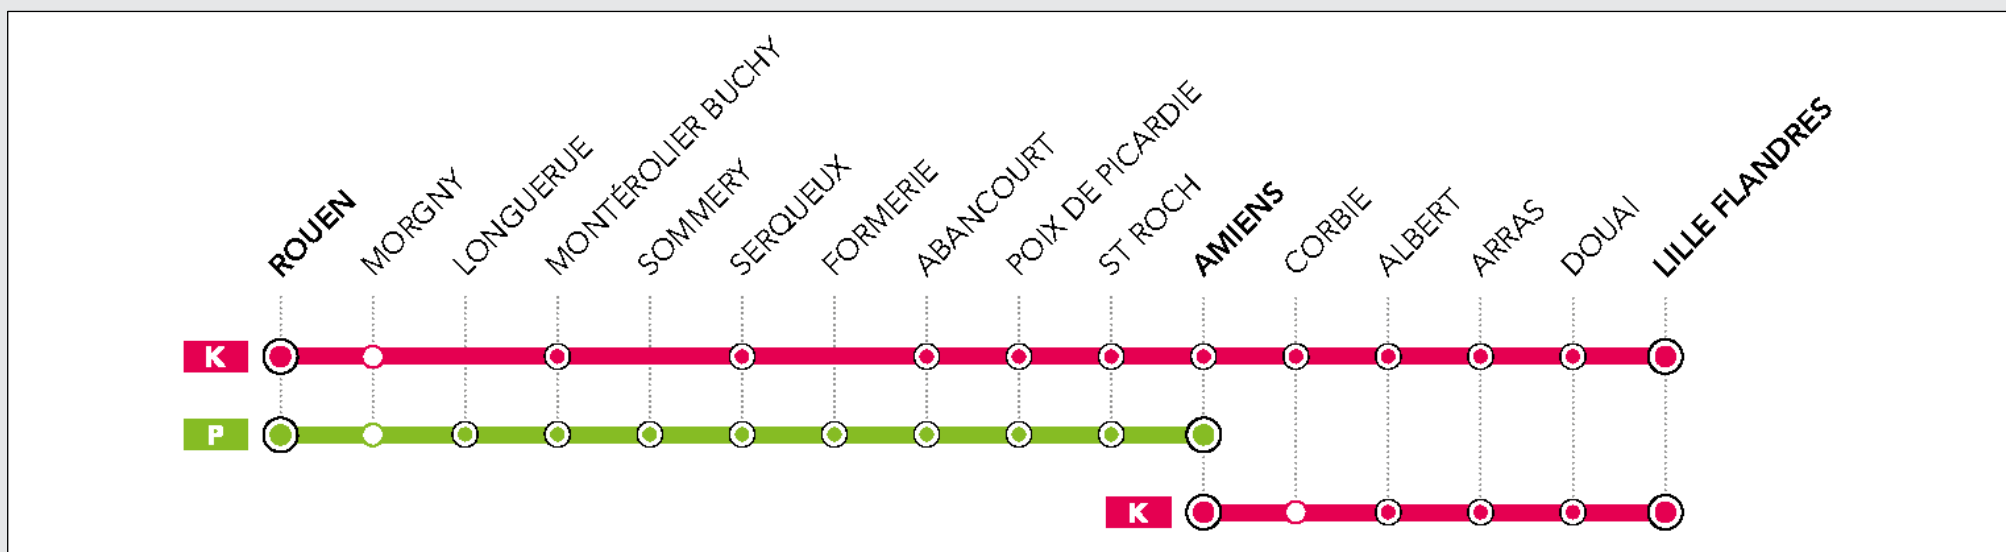

## L'offre de transport se décline en 4 grandes familles

-  **KRONO+** : des liaisons directes avec peu d'arrêts entre les grands pôles régionaux et vers Paris avec plus de services à bord.
-  **KRONO** : des liaisons directes avec peu d'arrêts entre les grands pôles régionaux.
-  **CITI** : des liaisons tout au long de la journée sur des distances moyennes autour des grandes villes.
-  **PROXI** : des liaisons de proximité au coeur du territoire régional.

 : arrêt non systématique

# ROUEN <> AMIENS <> LILLE